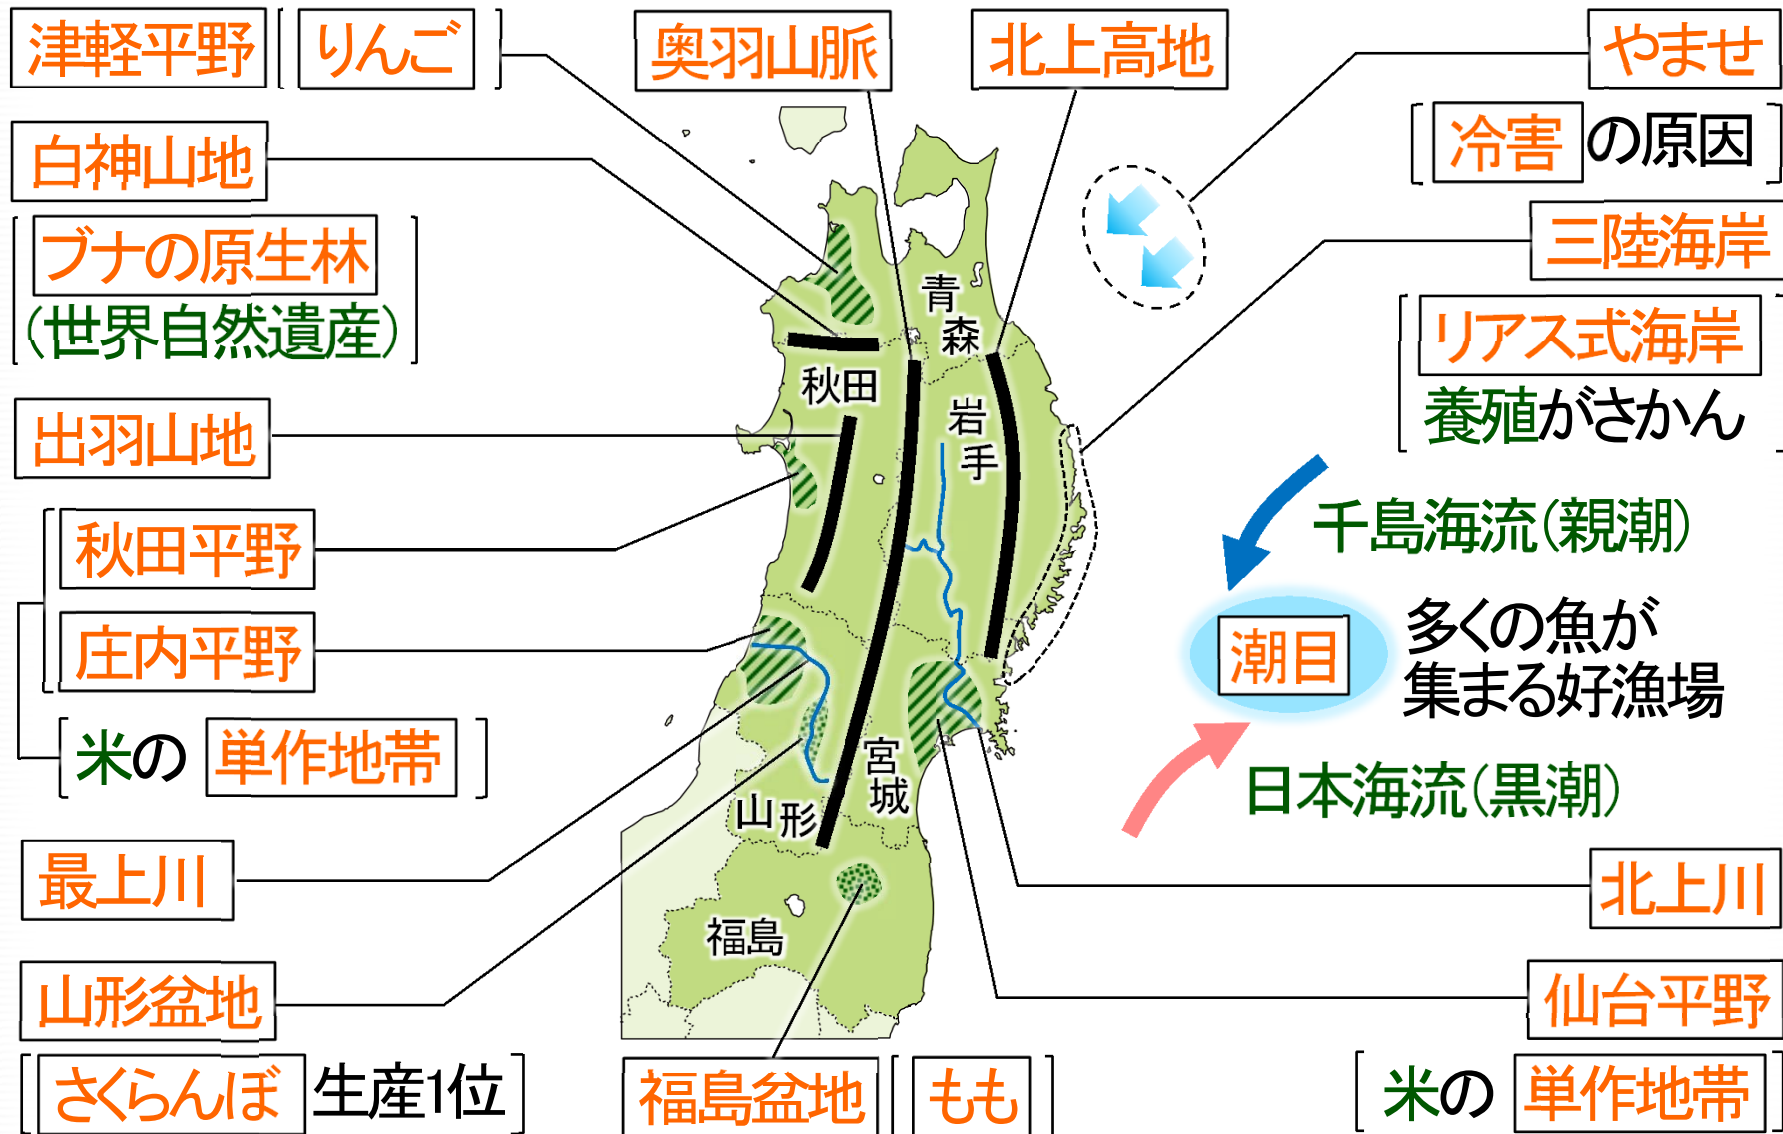

## 日本の諸地域 東北地方

## 基本の解説と問題

## 【気候】

日本海側:冬→雪が多い(北西の季節風の影響)

太平洋側:夏→やませが吹く(冷害の原因)

【農業】 ↳ 品種改良で冷害に強い米の品種をつくる

## 【漁業】

・三陸海岸(=複雑に入り込んだリアス式海岸)→養殖がさかん

・三陸沖→潮目が好漁場