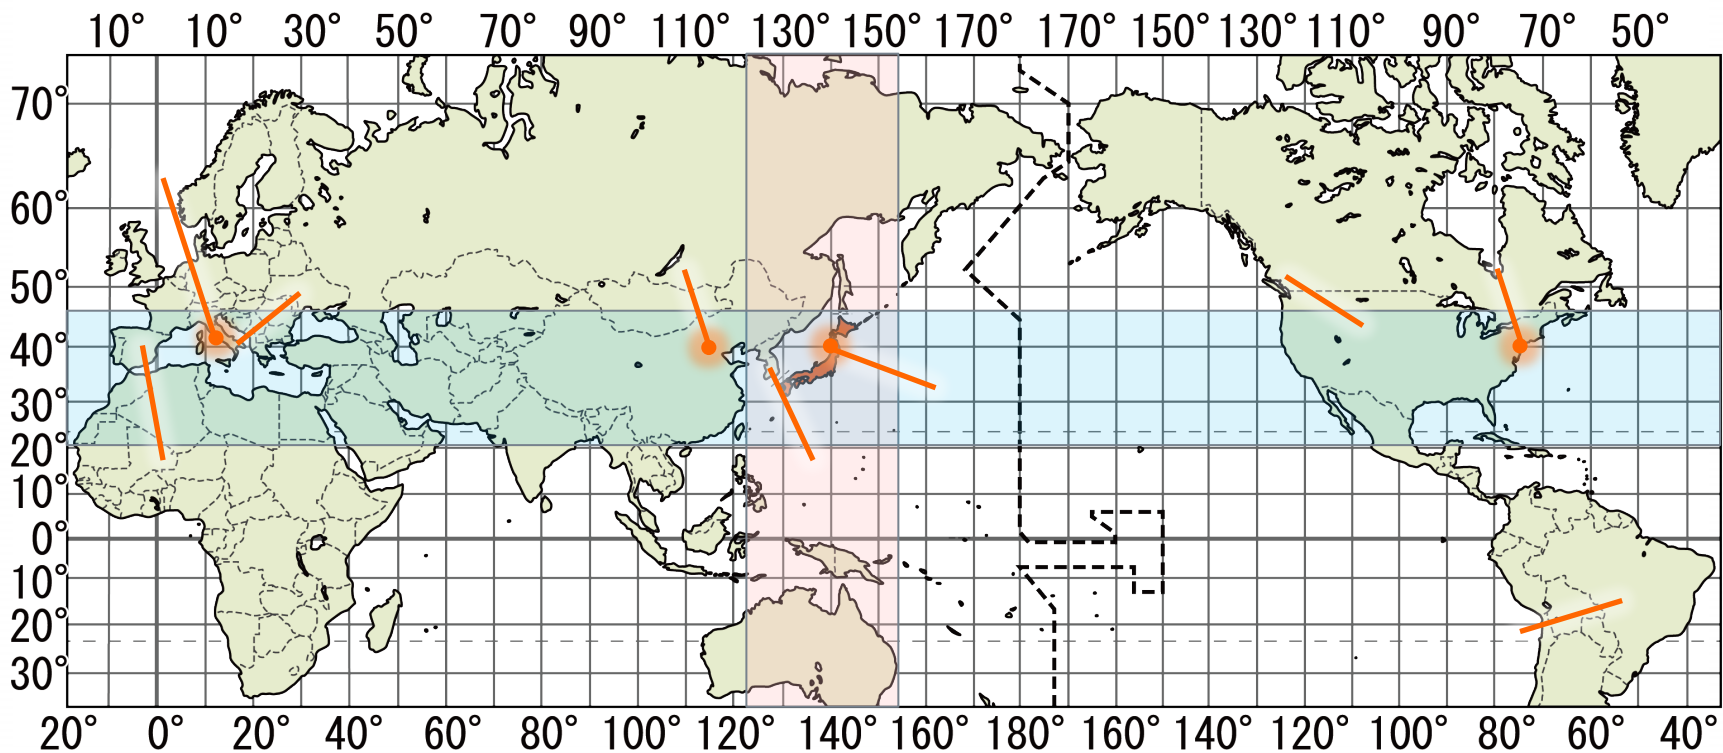

### 1. 日本の位置

【担当講師】  
秀浦 りき

# 第1章 日本の姿 日本の位置

北緯 約  度～約  度

大陸の東

東経 約  度～約  度

ヨーロッパから見ると

# 第1章 日本の姿 日本の位置

北緯 約 20 度～約 46 度

ユーラシア 大陸の東

東経 約 122 度～約 154 度

ヨーロッパから見ると 極東

# 日本の位置 重要事項のまとめ

①日本は **ユーラシア** 大陸の東。ヨーロッパから見ると **極東**。

{ 北緯 約 **20** 度～約 **46** 度  
東経 約 **122** 度～約 **154** 度

②日本と同緯度の国

**アメリカ合衆国、中国、イタリア、スペイン** など

③日本と同経度の国

**オーストラリア** など

④日本の真裏の国