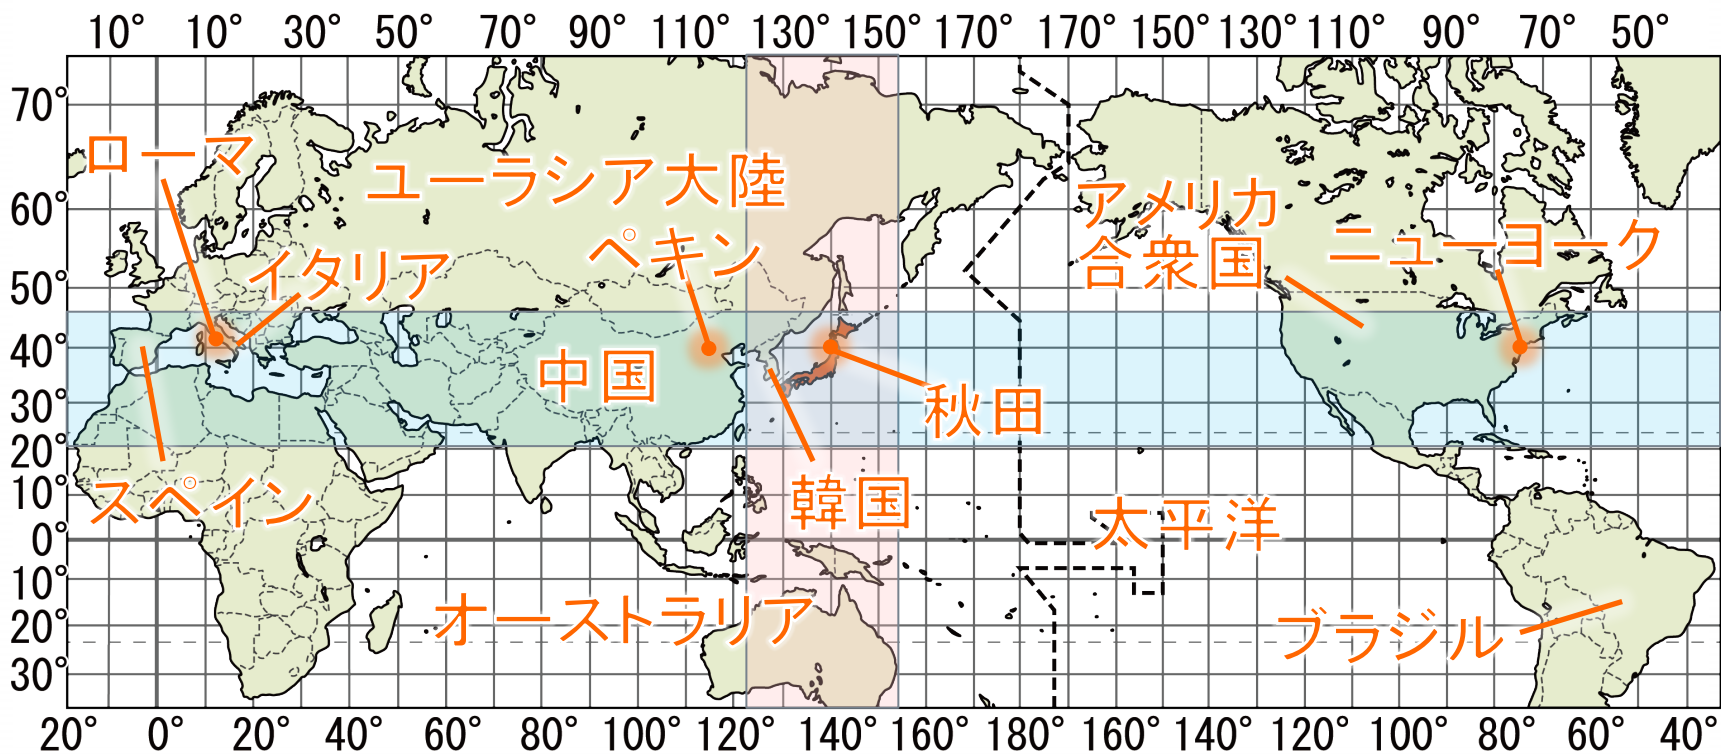

# 第1章 日本の姿 日本の位置

北緯 約  度～約  度

大陸の東

東経 約  度～約  度

ヨーロッパから見ると

# 第1章 日本の姿 日本の位置

北緯 約 20 度～約 46 度

ユーラシア 大陸の東

東経 約 122 度～約 154 度

ヨーロッパから見ると 極東

# 日本の位置 重要事項のまとめ

①日本は **ユーラシア** 大陸の東。ヨーロッパから見ると **極東**。

{ 北緯 約 **20** 度～約 **46** 度  
東経 約 **122** 度～約 **154** 度

②日本と同緯度の国

**アメリカ合衆国、中国、イタリア、スペイン** など

③日本と同経度の国

**オーストラリア** など

④日本の真裏の国

(3)地図中の秋田市とほぼ同じ緯度の都市は次のうちどれ  
か。

ロンドン    パリ  
ニューヨーク    カイロ

次のページへつづく

テストに  
よくでる!

やや  
難問

(4)日本の真裏に位置する国は次のうちどれか。

カナダ オーストラリア  
南アフリカ共和国 ブラジル

(5)ヨーロッパから見た日本の位置は最も東の地域とという  
意味で何とよばれるか。