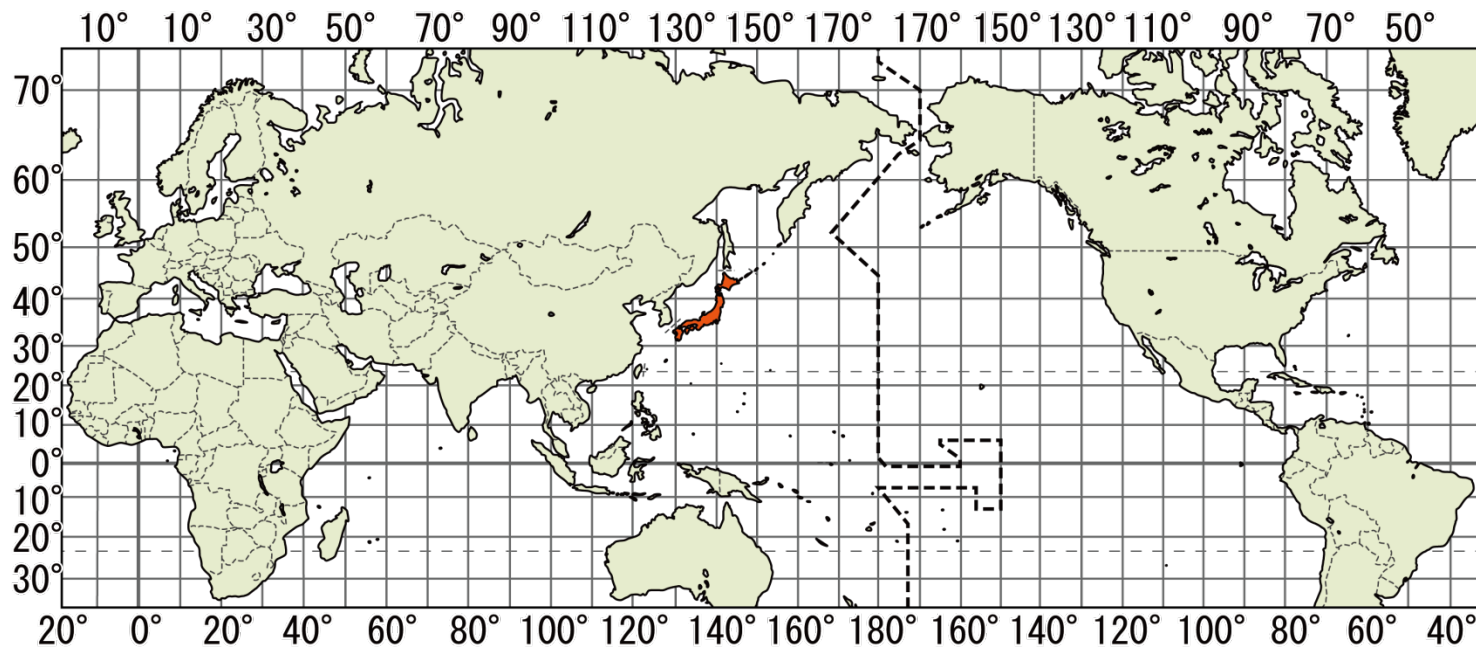

日本の姿

1. 日本の位置

応用問題