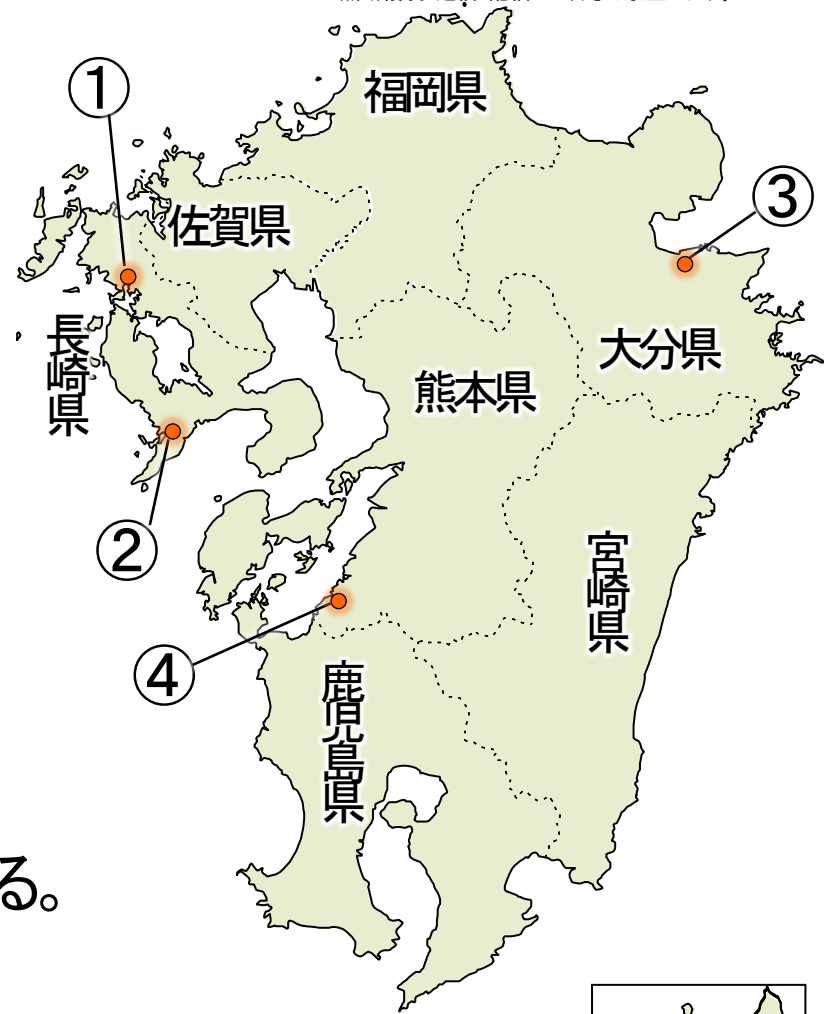

中学社会 地理的分野 日本地理編

日本の諸地域 九州地方

2. 工業

【担当講師】
秀浦 りき

基本の解説と問題

【重要都市(2)】

① :造船業

② :造船業

1 九州地方の工業

【重要都市(1)】

① **北九州市** : **北九州工業地帯** が発達

1901年、官営 **八幡製鉄所** 設立

筑豊炭田 の石炭

中国 (鉄鉱石の輸入先)に近い

→ **エネルギー革命** (石炭→石油)

↳ 鉄鋼の生産量が減少
炭田が閉山する

近年、廃棄物のリサイクル工場を
集めた **エコタウン** ができる

② **福岡市** :九州の中心都市

= **地方中枢都市**

【重要都市(2)】

① 佐世保市 : 造船業

② 長崎市 : 造船業

③ 大分市 : 鉄鋼業・石油化学工業

④ 水俣市 : 化学工業

四大公害病のひとつ

水俣病 (メチル水銀が原因で
水俣湾が汚染。)

↓
現在は、環境モデル都市になる。

【沖縄県】

かつては 琉球王国 が栄えた。1972年にアメリカから返還。

観光産業 が盛んで、サンゴ礁 破壊が問題化。

つづきは

<http://e-clus.com/> 有料講座でご覧下さい