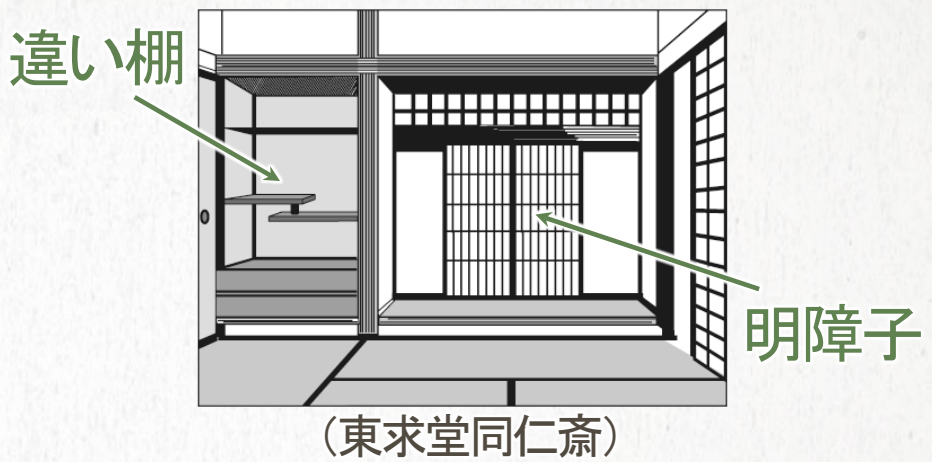

【建築】

(鹿苑寺)

【芸能】

…・が大成

神社の祭りなどで行われていた
猿楽・田楽を発展させる

…能楽の合間に演じられた喜劇

② …8代将軍 のころの文化

【建築】

(慈照寺)

…禅宗寺院の様式を取り入れた和風建築物のもと

【文芸・絵画】

…数人で和歌の上の句と下の句を交互に読み連ねていく文芸 が大成

…一寸法師などの絵入りの物語

…墨の濃淡で描く が大成

室町時代の文化

特色 = 公家と武家の文化が溶け合った、
簡素で深みのある文化 がおこった。